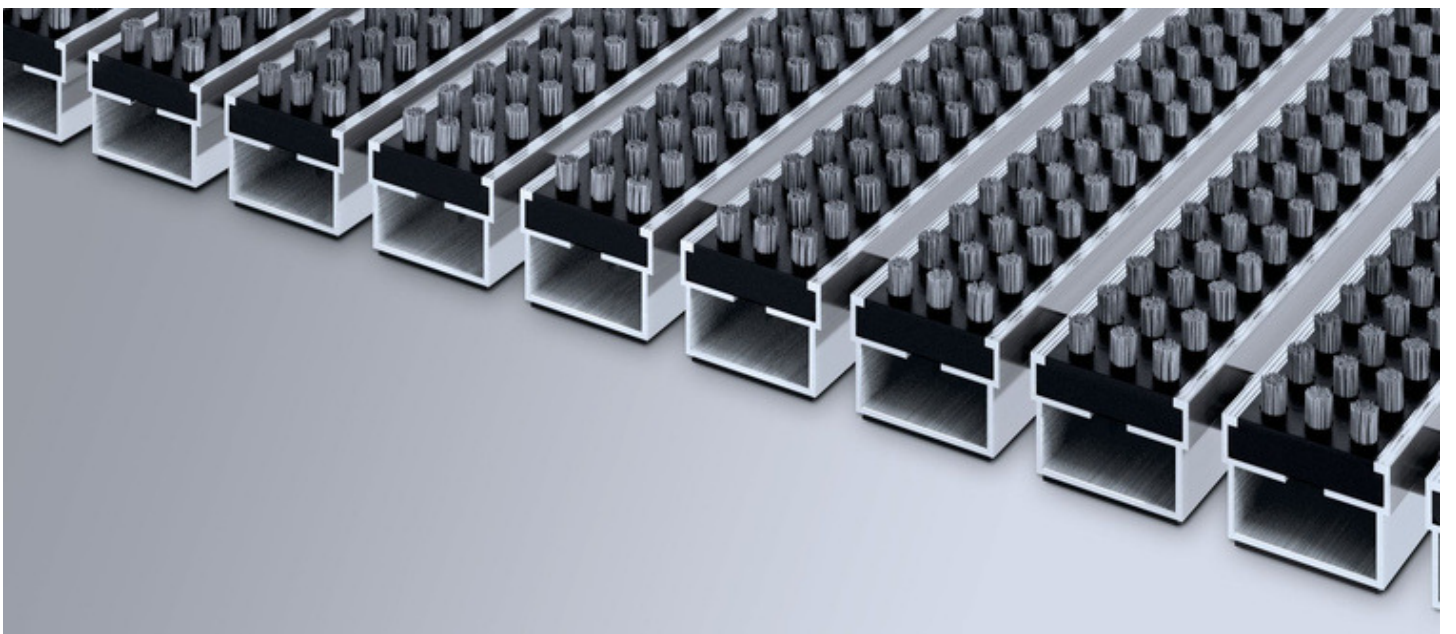

Vzdálenost lamel: 5mm

**Popis:** rolovací odolná vstupní čistící rohož z otevřených Al profilů tl. 1mm (typ 512 uzavřený profil)

**Nosný profil:** z pevného hliníku, spodní hrana opatřena tlumícím páskem

**Spojení:** ocelová lanka

**Vzdálenost lamel:** gumová distanční vložka

Za příplatek možno dodat s kartáčovými štětiniami s třídou reakce na oheň Cfl-s1.

512 CB

517 CB

522 CB