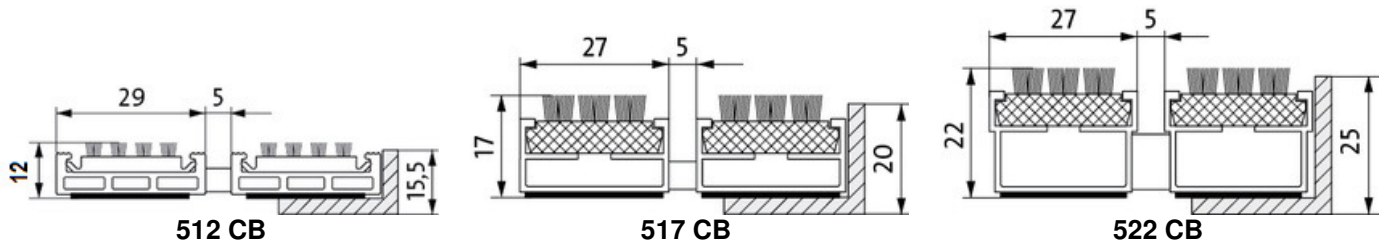

## Emco DIPLOMAT s kartáčovou kazetou (CB)

**doporučení: venkovní prostory (zóna 1)**

**zatížení: typy 517-522 počet přechodů 250-2000 za den, typ 512 max. 250 přechodů za den**

typ	výška	váha	osazovací rám	rozměr v mm	materiál
512 CB	12 mm	10,7 kg/m <sup>2</sup>	500/15,5	15,5x25x3	hliník
517 CB	17 mm	11,6 kg/m <sup>2</sup>	500/20	20x30x3 20x25x3	hliník nerez V2A
522 CB	22 mm	12,5 kg/m <sup>2</sup>	500/25	25x28x3 25x25x3 25x28x3	hliník přírodní mosaz nerez V2A

Max. šířka 1-dílné rohože: 2200mm - typ 512, 3000mm ostatní výšky (vztahuje se k celkové max. váze rohože 25kg - typ 512, 45kg ostatní výšky).  
 Max. hloubka 1-dílné rohože: 1500mm - typ 512, 3000mm ostatní výšky (vztahuje se k celkové max. váze rohože 25kg - typ 512, 45kg ostatní výšky).

Vzdálenost lamel: 5mm

**Popis:** rolovací odolná vstupní čistící rohož z otevřených Al profilů tl. 1mm (typ 512 uzavřený profil)

**Nosný profil:** z pevného hliníku, spodní hrana opatřena tlumícím páskem

**Nášlapná plocha typ CB:** zapuštěné, odolné kartáčové kazety s paralelně uspořádanými štětinovými svazky (protiskluz R 13 dle DIN 51130). Skutečná výška rohože +1 až 2mm.

**Barvy:** nosná hmota - černá, svazky štětín - šedá nebo černá