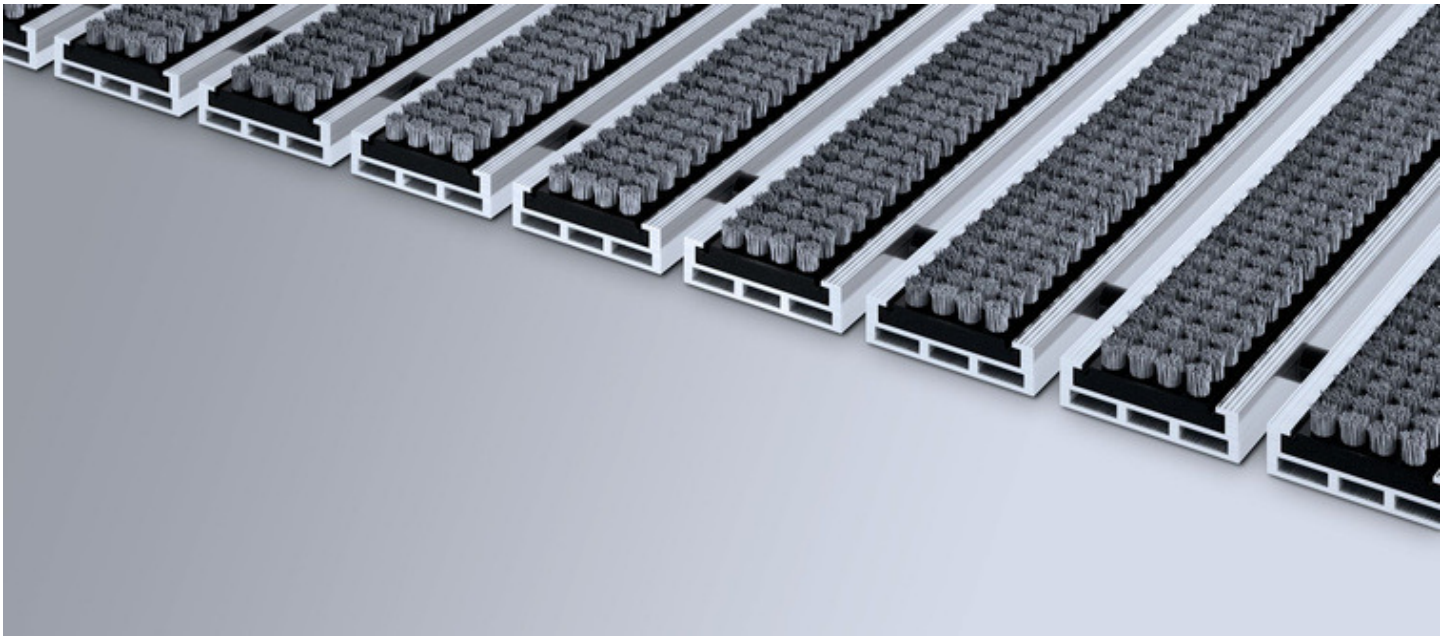

Vzdálenost lamel: 5mm

**Popis:** rolovací odolná vstupní čistící rohož z otevřených Al profilů tl. 1mm (typ 512 uzavřený profil)

**Nosný profil:** z pevného hliníku, spodní hrana opatřena tlumícím páskem

**Nášlapná plocha typ CB:** zapuštěné, odolné kartáčové kazety s paralelně uspořádanými štětinovými svazky (protiskluz R 13 dle DIN 51130). Skutečná výška rohože +1 až 2mm.

**Barvy:** nosná hmota - černá, svazky štětín - šedá nebo černá

**Spojení:** ocelová lanka

**Vzdálenost lamel:** gumová distanční vložka

Za příplatek možno dodat s kartáčovými štětiniami s třídou reakce na oheň Cfl-s1.

512 CB

517 CB

522 CB