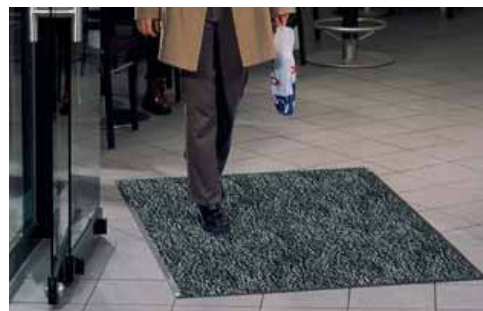

PRACÍ KOBERCOVÉ ROHOŽE EMCO CLASSIC

Robustní kobercová rohož na zachycení špíny a vlhkosti v 5 standardních barvách. Chrání podlahy a podlahové krytiny. Široce využitelná, snižuje náklady na úklid.

Technická data:

Vrchní materiál: High-Twist-Nylon (100% Polyamid 6)

Hmotnost kobercového vlasu: 650g/m²

Výška vrchního materiálu: cca 8 mm

Spodní strana: pogumovaná úprava (nitrilkaučuk) v tloušťce ca. 1,4 mm
hladké provedení nebo s výčnělky