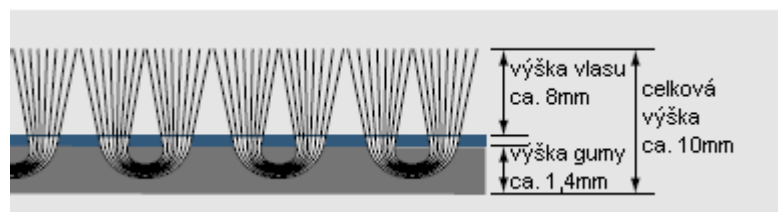

CLASSIC C10 grey

CLASSIC C20 rock

Technická data:

Vrchní materiál: High-Twist-Nylon (100% Polyamid 6)

Hmotnost kobercového vlasu: 650g/m²

Výška vrchního materiálu: cca 8 mm

Spodní strana: pogumovaná úprava (nitrilkaučuk) v tloušťce ca. 1,4 mm
hladké provedení nebo s výčnělky

Šířka okraje: ca. 20 mm

Celková výška rohože: ca. 10 mm

Celková hmotnost rohože: ca. 2500g/m²

Nasákavost - absorpční schopnost: ca. 3 - 4 l/m²

Teplota při praní: max. 80°C

Životnost: ca. 200 pracích cyklů při řádné údržbě a odborném čištění

Odolnost proti olejům a ropným látkám: velmi dobrá (podklad z nitrilkaučuku)

Záruka: 6 měsíců při použití jako 3. čistící zóna v interiéru (dočištění) při pravidelné údržbě (denní vysávání, čištění prostředky na čištění koberců, praní v autorizované prádelně podle návodu)

Rozměrová tolerance: +/- 3 %

Požární odolnost: C_{fl} - s¹ (EN 13501)

Standardní rozměry v cm: 85 x 75, 85 x 120, 85 x 150, 100 x 200, 115 x 180, 115 x 200, 115 x 240, 150 x 200, 150 x 250, 200 x 200, 200 x 300, 200 x 400 (rozměrová tolerance +/- 3 %)

Atypický rozměr do max. 200 x 500 cm - širší než 200 cm nelze (rozměrová tolerance +/- 3 %)