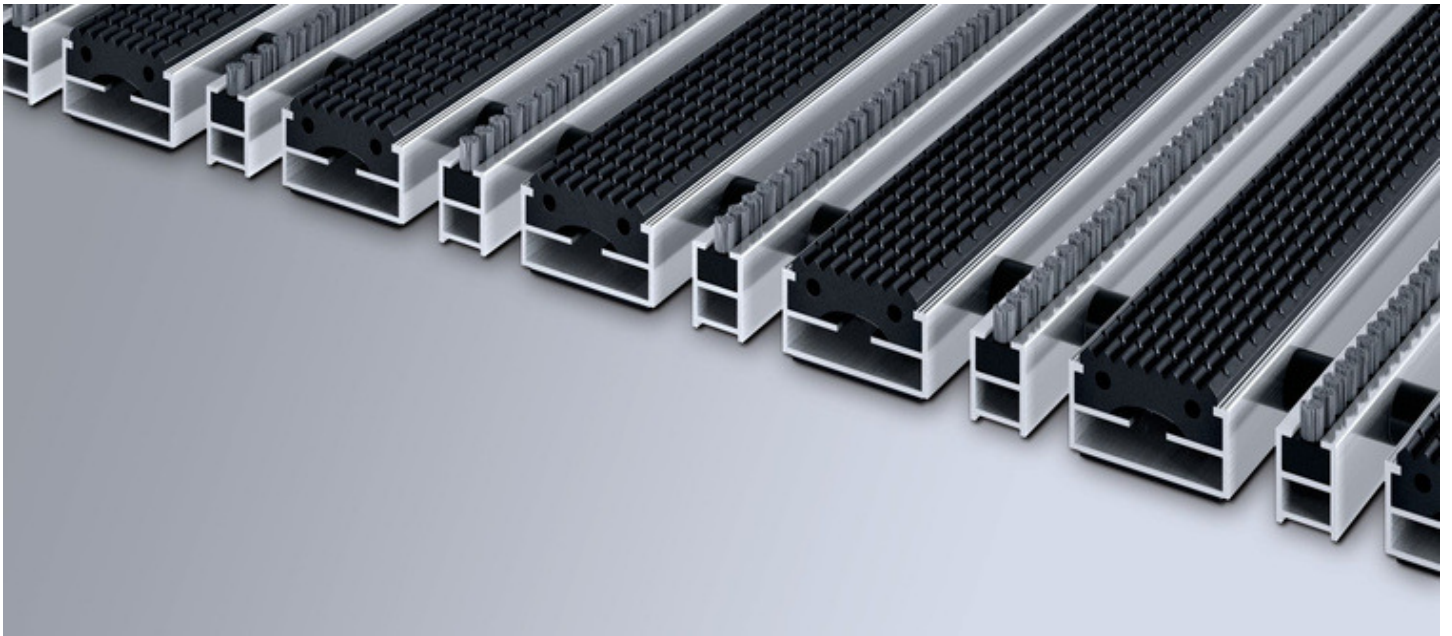

Max. šířka 1-dílné rohože: 3000mm (vztahuje se k celkové max. váze rohože 45kg).
 Max. hloubka 1-dílné rohože: 3000mm (vztahuje se k celkové max. váze rohože 45kg).

Vzdálenost lamel: 5mm

Popis: rolovací odolná vstupní čistící rohož z otevřených Al profilů tl. 1mm

Nosný profil: z pevného hliníku, spodní hrana opatřena tlumícím páskem

Nášlapná plocha typ GB: zapuštěné, odolné vložky z rýhované gumy (protiskluz R 9 dle DIN 51130) v kombinaci s kartáčovými lištami

Barvy: gumové vložky - černé, kartáčové lišty - černá nosná hmota, svazky štětín šedé

Spojení: ocelová lanka

Vzdálenost lamel: gumová distanční vložka

517 GB

522 GB