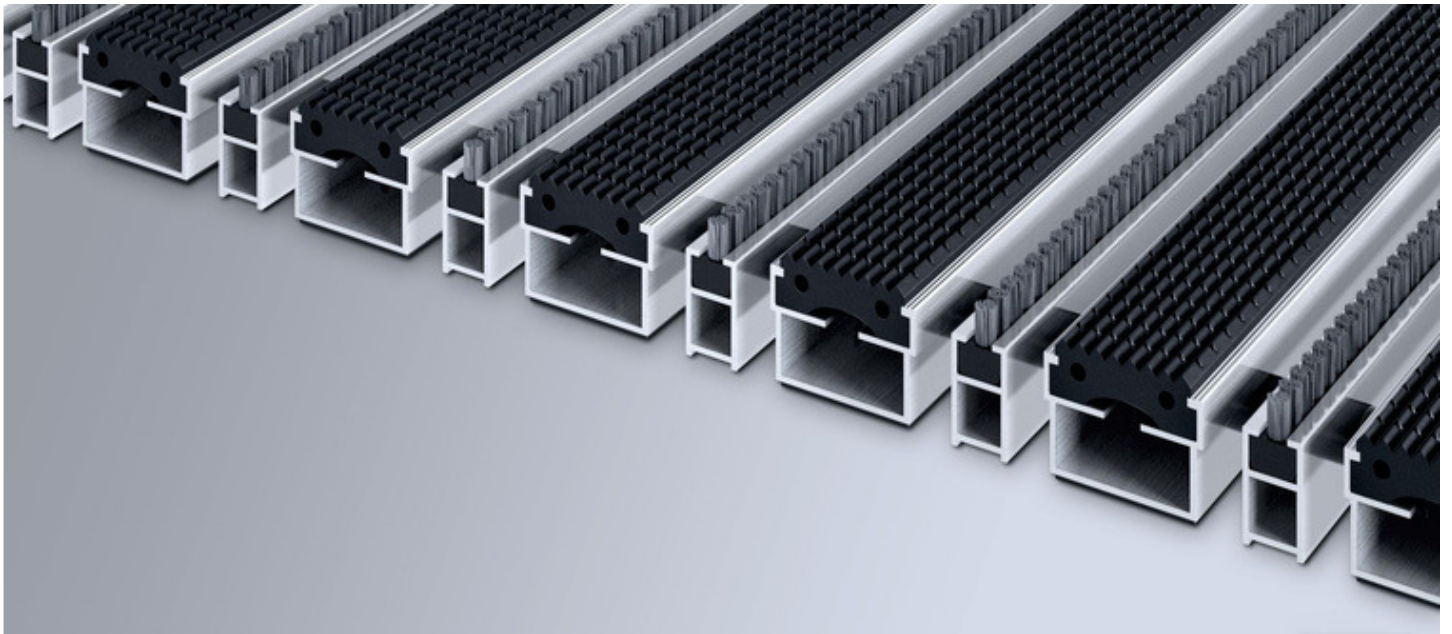

Max. šířka 1-dílné rohože: 3000mm (vztahuje se k celkové max. váze rohože 45kg).
 Max. hloubka 1-dílné rohože: 3000mm (vztahuje se k celkové max. váze rohože 45kg).

Vzdálenost lamel: 5mm

Popis: rolovací odolná vstupní čistící rohož z otevřených Al profilů tl. 1mm

Nosný profil: z pevného hliníku, spodní hrana opatřena tlumícím páskem

Nášlapná plocha typ GB: zapuštěné, odolné vložky z rýhované gumy (protiskluz R 9 dle DIN 51130) v kombinaci s kartáčovými lištami

Barvy: gumové vložky - černé, kartáčové lišty - černá nosná hmota, svazky štětín šedé

Spojení: ocelová lanka

Vzdálenost lamel: gumová distanční vložka

517 GB

522 GB