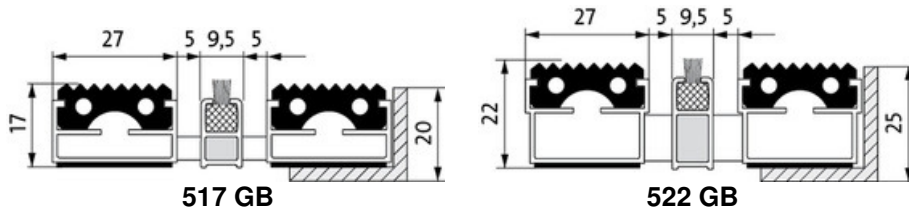

Emco DIPLOMAT s gumovou vložkou a kartáčovou lištou (GB)

doporučení: venkovní prostory (zóna 1)

zatížení: počet přechodů 250-2000 za den

typ	výška	váha	osazovací rám	rozměr v mm	materiál
517 GB	17 mm	15,2 kg/m ²	500/20	20x30x3 20x25x3	hliník nerez V2A
522 GB	22 mm	14,9 kg/m ²	500/25	25x28x3 25x25x3 25x28x3	hliník přírodní mosaz nerez V2A

Max. šířka 1-dílné rohože: 3000mm (vztahuje se k celkové max. váze rohože 45kg).
 Max. hloubka 1-dílné rohože: 3000mm (vztahuje se k celkové max. váze rohože 45kg).

Vzdálenost lamel: 5mm

Popis: rolovací odolná vstupní čistící rohož z otevřených Al profilů tl. 1mm

Nosný profil: z pevného hliníku, spodní hrana opatřena tlumícím páskem

Nášlapná plocha typ GB: zapuštěné, odolné vložky z rýhované gumy (protiskluz R 9 dle DIN 51130) v kombinaci s kartáčovými lištami

Barvy: gumové vložky - černé, kartáčové lišty - černá nosná hmota, svazky štětín šedé

Spojení: ocelová lanka

Vzdálenost lamel: gumová distanční vložka

517 GB

522 GB