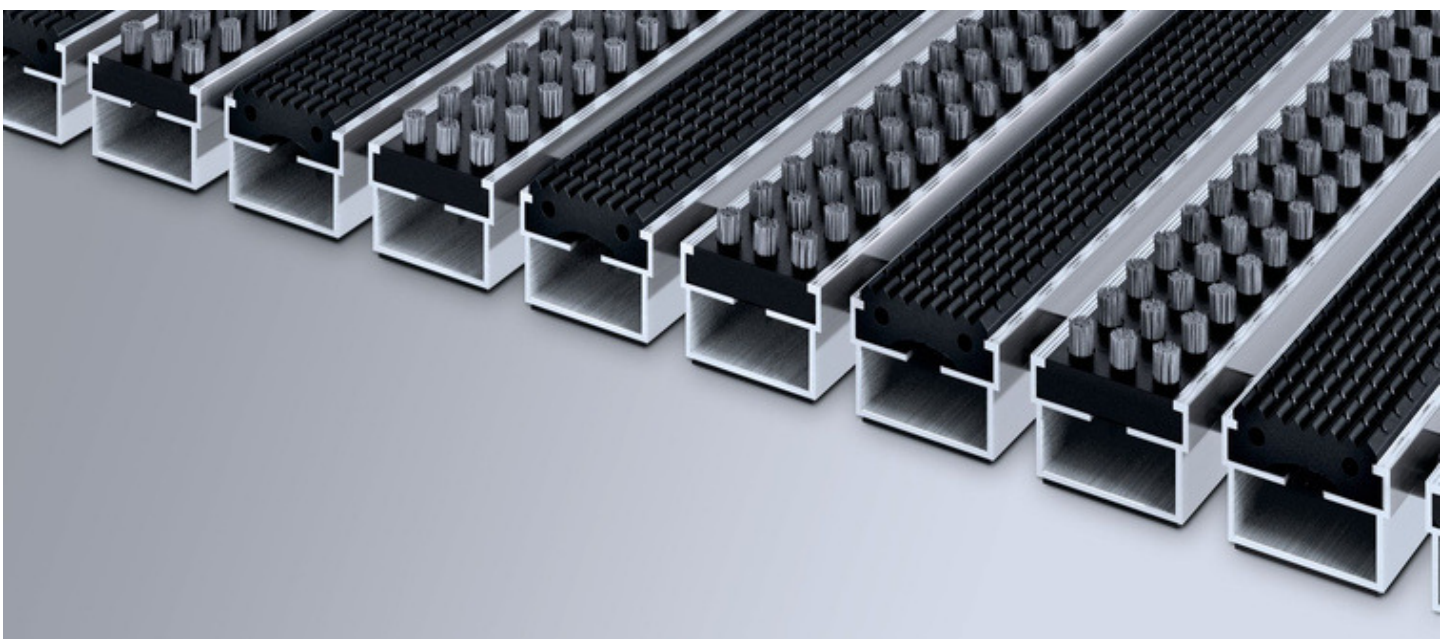

517 GCB

522 GCB