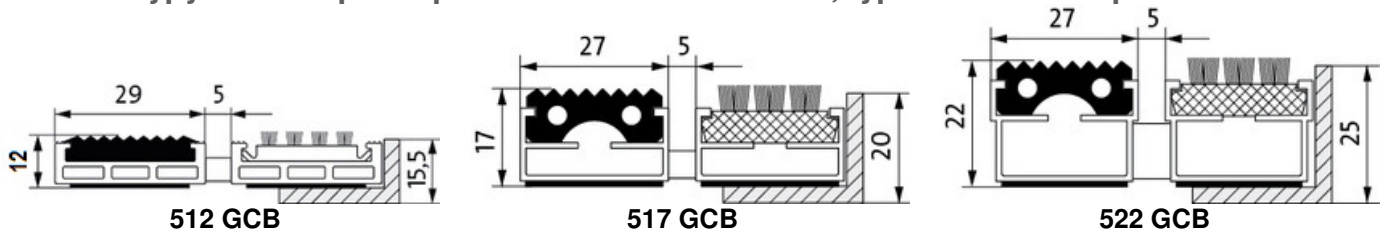

Emco DIPLOMAT s gumovou vložkou a kartáčovou kazetou (GCB)

doporučení: venkovní prostory (zóna 1)

zatížení: typy 517-522 počet přechodů 250-2000 za den, typ 512 max. 250 přechodů za den

typ	výška	váha	osazovací rám	rozměr v mm	materiál
512 GCB	12 mm	11,1 kg/m ²	500/15,5	15,5x25x3	hliník
517 GCB	17 mm	13,7 kg/m ²	500/20	20x30x3 20x25x3	hliník nerez V2A
522 GCB	22 mm	14,0 kg/m ²	500/25	25x28x3 25x25x3 25x28x3	hliník přírodní mosaz nerez V2A

Max. šířka 1-dílné rohože: 2200mm - typ 512, 3000mm ostatní výšky (vztahuje se k celkové max. váze rohože 25kg - typ 512, 45kg ostatní výšky).
 Max. hloubka 1-dílné rohože: 1500mm - typ 512, 3000mm ostatní výšky (vztahuje se k celkové max. váze rohože 25kg - typ 512, 45kg ostatní výšky).

Vzdálenost lamel: 5mm

Popis: rolovací odolná vstupní čistící rohož z otevřených Al profilů tl. 1mm (typ 512 uzavřený profil)

Nosný profil: z pevného hliníku, spodní hrana opatřena tlumícím páskem

Nášlapná plocha typ GCB: zapuštěné, odolné vložky z rýhované gumy (protiskluz R 9 dle DIN 51130) v kombinaci s kartáčovými kazetami (protiskluz R 13 dle DIN 51130)
 Skutečná výška rohože +1 až 2mm.