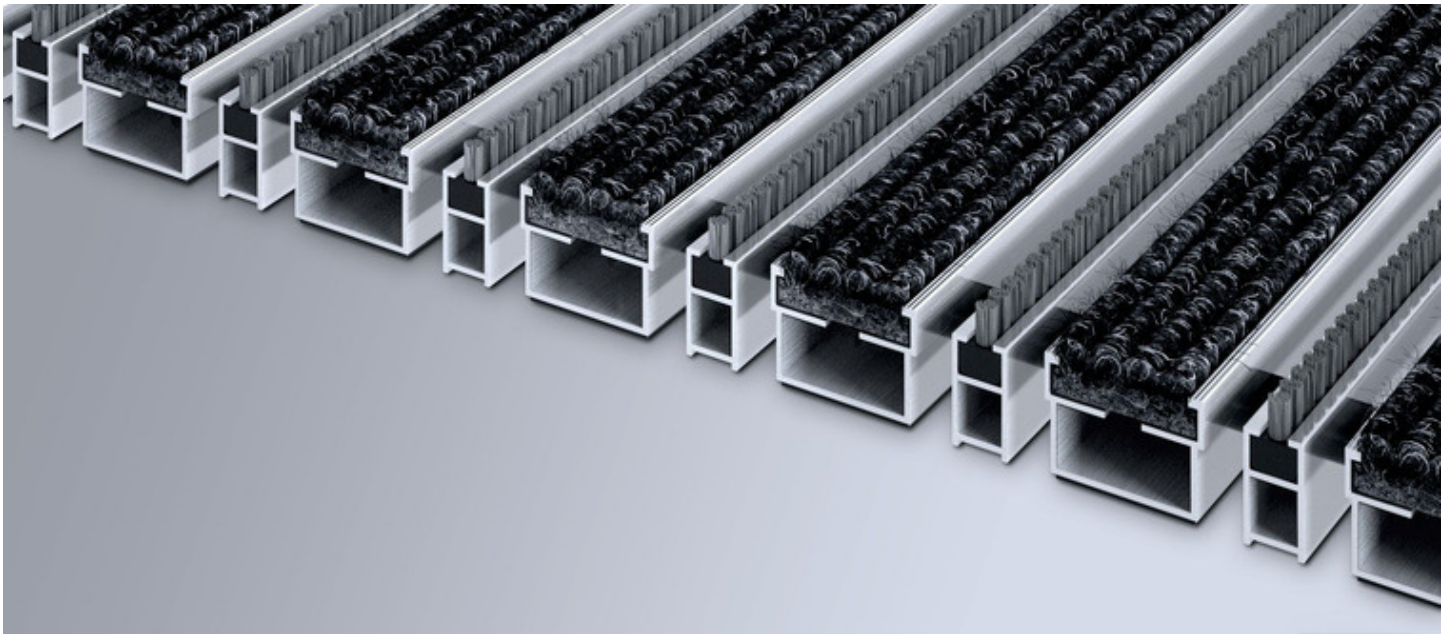

Max. šířka 1-dílné rohože: 3000mm (vztahuje se k celkové max. váze rohože 45kg).
 Max. hloubka 1-dílné rohože: 3000mm (vztahuje se k celkové max. váze rohože 45kg).

Vzdálenost lamel: 5mm

Popis: rolovací odolná vstupní čistící rohož z otevřených Al profilů tl. 1mm

Barvy: kobercové vložky standard - světle šedá, antracit, béžová, modrá; kartáčové lišty - černá nosná hmota, svazky štětín šedé

Spojení: ocelová lanka

Vzdálenost lamel: gumová distanční vložka

Barvy kobercových vložek:

220 - světle šedá

200 - antracit

305 - červená

485 - hnědá

430 - písková

517 RB

522 RB