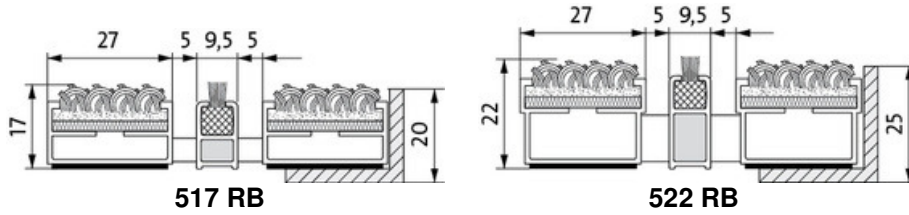

Emco DIPLOMAT s kobercovou vložkou a kartáčovou lištou (RB)

doporučení: vnitřní prostory nebo venkovní zastřešené vstupy (zóna 2)
zatížení: počet přechodů 250-2000 za den

typ	výška	váha	osazovací rám	rozměr v mm	materiál
517 RB	17 mm	10,1 kg/m ²	500/20	20x30x3 20x25x3	hliník nerez V2A
522 RB	22 mm	11,8 kg/m ²	500/25	25x28x3 25x25x3 25x28x3	hliník přírodní mosaz nerez V2A

Max. šířka 1-dílné rohože: 3000mm (vztahuje se k celkové max. váze rohože 45kg).
 Max. hloubka 1-dílné rohože: 3000mm (vztahuje se k celkové max. váze rohože 45kg).

Vzdálenost lamel: 5mm

Popis: rolovací odolná vstupní čistící rohož z otevřených Al profilů tl. 1mm

Nosný profil: z pevného hliníku, spodní hrana opatřena tlumícím páskem

Nášlapná plocha typ RB: zapuštěné, odolné, chlupaté kobercové pásy (protiskluz R 11 dle DIN 51130)
 v kombinaci s kartáčovými lištami