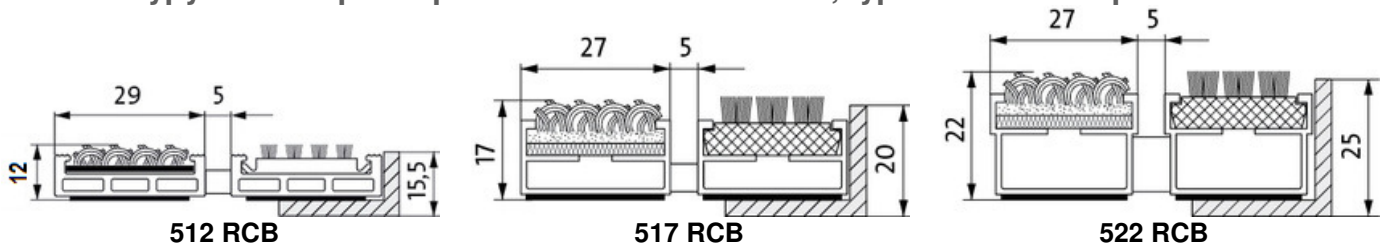

## Emco DIPLOMAT s kobercovou vložkou a kartáčovou kazetou (RCB)

**doporučení: vnitřní prostory nebo venkovní zastřešené vstupy (zóna 2)**

**zatížení: typy 517-522 počet přechodů 250-2000 za den, typ 512 max. 250 přechodů za den**

typ	výška	váha	osazovací rám	rozměr v mm	materiál
<b>512 RCB</b>	12 mm	9,8 kg/m <sup>2</sup>	<b>500/15,5</b>	15,5x25x3	hliník
<b>517 RCB</b>	17 mm	10,6 kg/m <sup>2</sup>	<b>500/20</b>	20x30x3 20x25x3	hliník nerez V2A
<b>522 RCB</b>	22 mm	11,7 kg/m <sup>2</sup>	<b>500/25</b>	25x28x3 25x25x3 25x28x3	hliník přírodní mosaz nerez V2A

Max. šířka 1-dílné rohože: 2200mm - typ 512, 3000mm ostatní výšky (vztahuje se k celkové max. váze rohože 25kg - typ 512, 45kg ostatní výšky).  
 Max. hloubka 1-dílné rohože: 1500mm - typ 512, 3000mm ostatní výšky (vztahuje se k celkové max. váze rohože 25kg - typ 512, 45kg ostatní výšky).

Vzdálenost lamel: 5mm

**Popis:** rolovací odolná vstupní čistící rohož z otevřených Al profilů tl. 1mm (typ 512 uzavřený profil)

**Nosný profil:** z pevného hliníku, spodní hrana opatřena tlumícím páskem