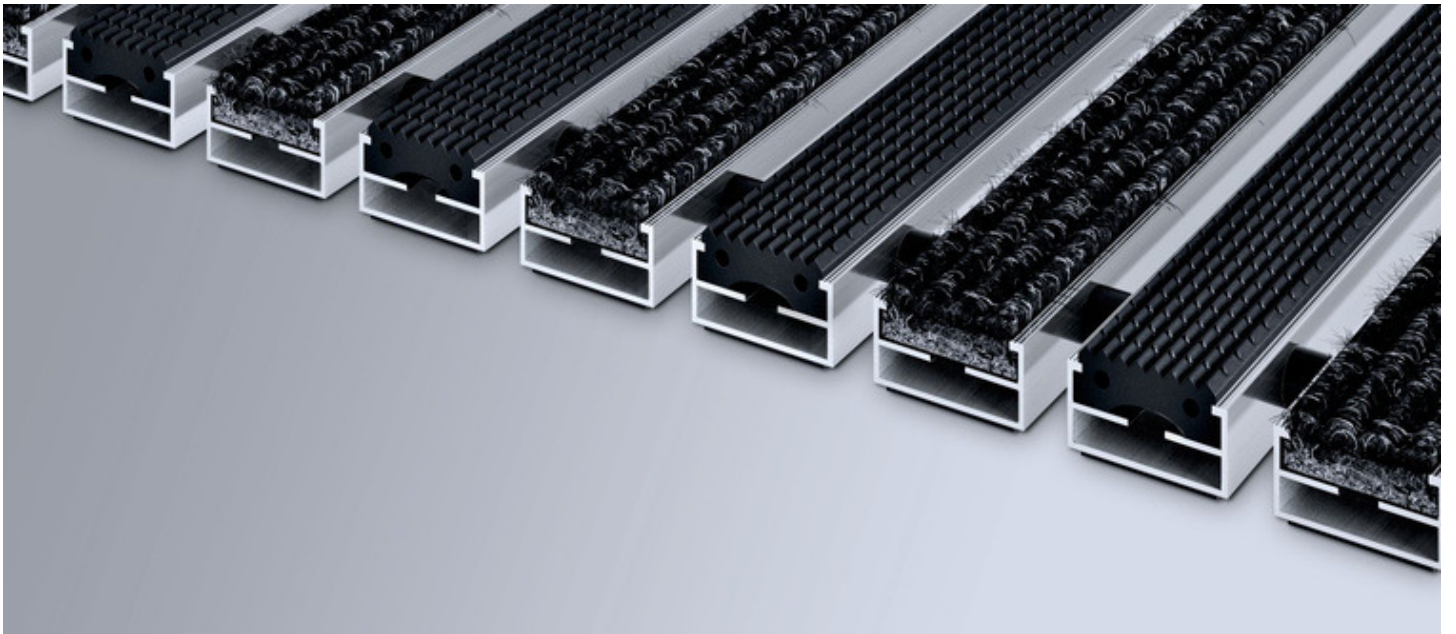

Vzdálenost lamel: 5mm

Popis: rolovací odolná vstupní čistící rohož z otevřených Al profilů tl. 1mm (typ 512 uzavřený profil)

Nosný profil: z pevného hliníku, spodní hrana opatřena tlumícím páskem

Nášlapná plocha typ RG: zapuštěné, odolné, chlupaté kobercové pásy (protiskluz R 11 dle DIN 51130) v kombinaci se zapuštěnými, odolnými vložkami z rýhované gumy (protiskluz R 9 dle DIN 51130)

Barvy: kobercové vložky standard - šedá, antracit, červená, hnědá, písková; gumové vložky - černá

Spojení: ocelová lanka

Vzdálenost lamel: gumová distanční vložka

Za příplatek možno dodat s kobercovými vložkami s třídou reakce na oheň Cfl-s1 (barvy světle šedá a antracit) a gumovými vložkami Cfl-s1.

Barvy kobercových vložek:

220 - světle šedá

200 - antracit

305 - červená

485 - hnědá

430 - písková

512 RG

517 RG