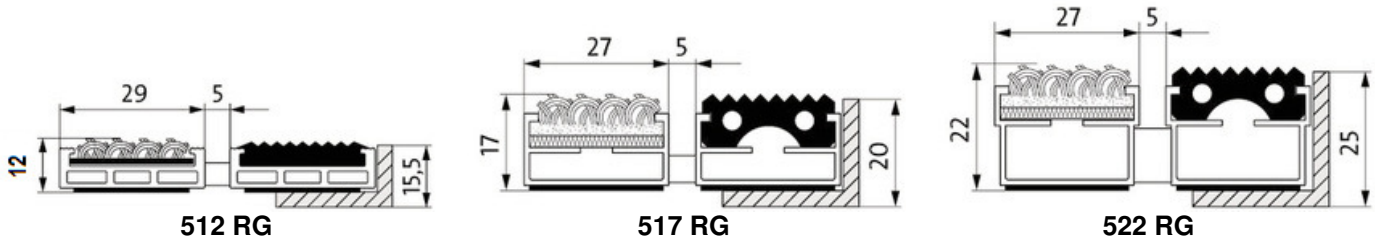

Emco DIPLOMAT s kobercovou vložkou a gumovou vložkou (RG)

doporučení: vnitřní prostory nebo venkovní zastřešené vstupy (zóna 2)

zatížení: typy 517-522 počet přechodů 250-2000 za den, typ 512 max. 250 přechodů za den

typ	výška	váha	osazovací rám	rozměr v mm	materiál
512 RG	12 mm	10,2 kg/m ²	500/15,5	15,5x25x3	hliník
517 RG	17 mm	11,8 kg/m ²	500/20	20x30x3 20x25x3	hliník nerez V2A
522 RG	22 mm	12,2 kg/m ²	500/25	25x28x3 25x25x3 25x28x3	hliník přírodní mosaz nerez V2A

Max. šířka 1-dílné rohože: 2200mm - typ 512, 3000mm ostatní výšky (vztahuje se k celkové max. váze rohože 25kg - typ 512, 45kg ostatní výšky).
 Max. hloubka 1-dílné rohože: 1500mm - typ 512, 3000mm ostatní výšky (vztahuje se k celkové max. váze rohože 25kg - typ 512, 45kg ostatní výšky).

Vzdálenost lamel: 5mm

Popis: rolovací odolná vstupní čistící rohož z otevřených Al profilů tl. 1mm (typ 512 uzavřený profil)

Nosný profil: z pevného hliníku, spodní hrana opatřena tlumícím páskem

Nášlapná plocha typ RG: zapuštěné, odolné, chlupaté kobercové pásy (protiskluz R 11 dle DIN 51130) v kombinaci se zapuštěnými, odolnými vložkami z rýhované gumy (protiskluz R 9 dle DIN 51130)