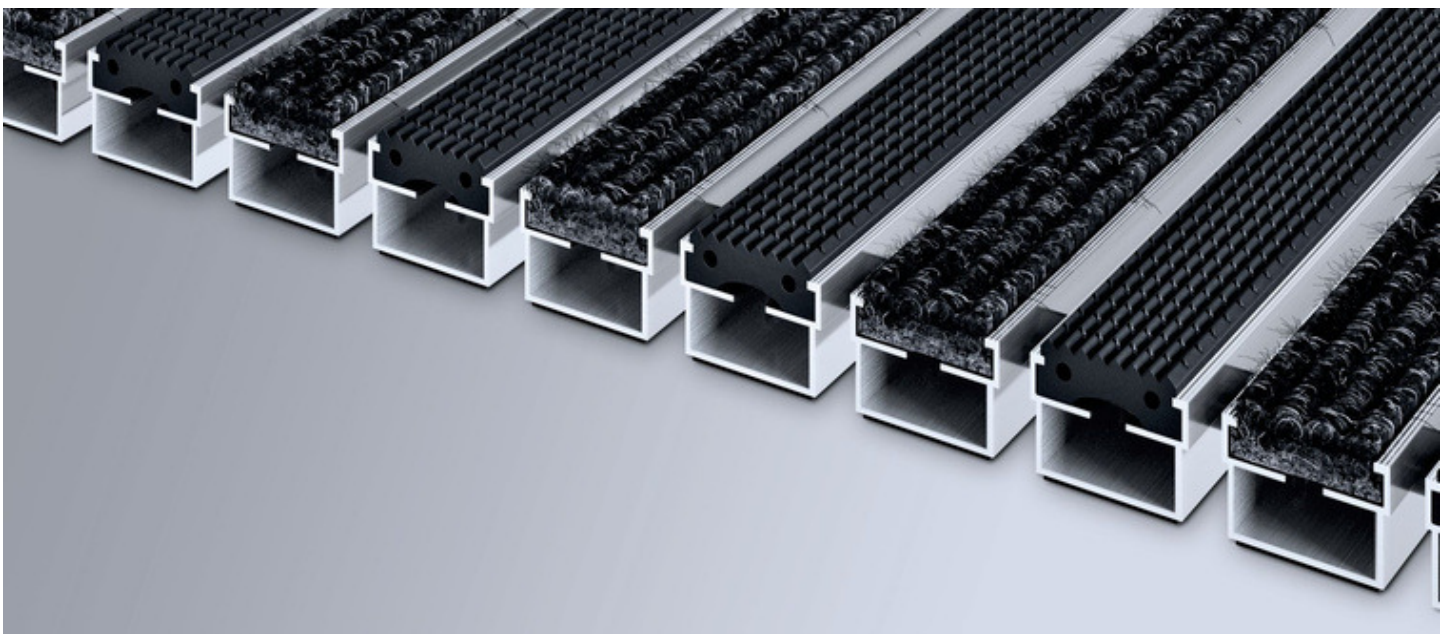

Vzdálenost lamel: 5mm

Popis: rolovací odolná vstupní čistící rohož z otevřených Al profilů tl. 1mm (typ 512 uzavřený profil)

Nosný profil: z pevného hliníku, spodní hrana opatřena tlumícím páskem

Nášlapná plocha typ RG: zapuštěné, odolné, chlupaté kobercové pásy (protiskluz R 11 dle DIN 51130) v kombinaci se zapuštěnými, odolnými vložkami z rýhované gumy (protiskluz R 9 dle DIN 51130)

Barvy: kobercové vložky standard - šedá, antracit, červená, hnědá, písková; gumové vložky - černá

Spojení: ocelová lanka

Vzdálenost lamel: gumová distanční vložka

Za příplatek možno dodat s kobercovými vložkami s třídou reakce na oheň Cfl-s1 (barvy světle šedá a antracit) a gumovými vložkami Cfl-s1.

Barvy kobercových vložek:

220 - světle šedá

200 - antracit

305 - červená

485 - hnědá

430 - písková

512 RG

517 RG