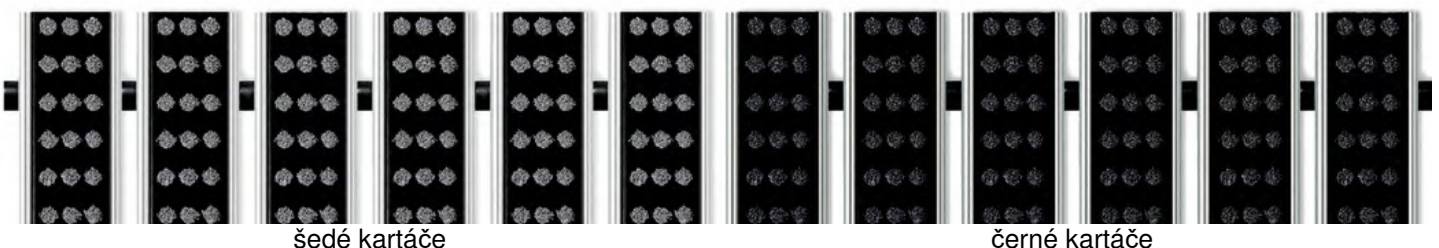

Max. šířka 1-dílné rohože: 3000mm, max. hloubka 1-dílné rohože: 3000mm (u výšky 12mm pouze 1500mm).  
 Max. hmotnost jednoho dílu rohože: 45kg (u výšky 12mm pouze 25kg).

Vzdálenost lamel: 5mm

**Popis:** rolovací odolná vstupní čistící rohož ze zesílených uzavřených Al profilů tl. 2,5mm

**Nosný profil:** z pevného hliníku, spodní hrana opatřena tlumícím páskem

**Nášlapná plocha typ CB:** zapuštěné, odolné kartáčové kazety s paralelně uspořádanými štětinovými svazky (protiskluz R 13 dle DIN 51130). Skutečná výška rohože +1 až 2mm.

**Barvy:** nosná hmota - černá, svazky štětín - šedá nebo černá

**Spojení:** ocelová lanka

**Vzdálenost lamel:** gumová distanční vložka

Za příplatek možno dodat s kartáčovými štětiniami s třídou reakce na oheň Cfl-s1 (barvy: světle šedá a antracit).