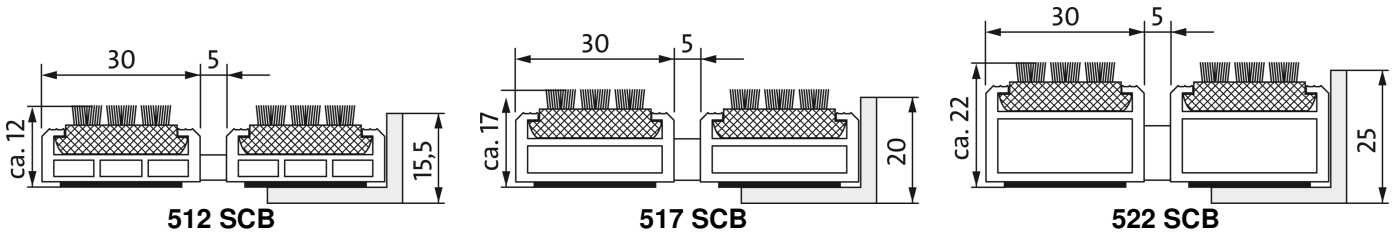

## Emco MARSCHALL s kartáčovou kazetou (CB)

**doporučení: venkovní prostory (zóna 1)**

**zatížení: více než 2000 přechodů za den (výška 12mm pouze max. 250 za den)**

typ	výška	váha	osazovací rám	rozměr v mm	materiál
512 SCB	12 mm	16,7 kg/m <sup>2</sup>	500/15,5	15,5x25x3	hliník
517 SCB	17 mm	19,4 kg/m <sup>2</sup>	500/20	20x30x3 20x25x3	hliník nerez V2A
522 SCB	22 mm	21,5 kg/m <sup>2</sup>	500/25	25x28x3 25x25x3 25x28x3	hliník přírodní mosaz nerez V2A

Max. šířka 1-dílné rohože: 3000mm, max. hloubka 1-dílné rohože: 3000mm (u výšky 12mm pouze 1500mm).  
 Max. hmotnost jednoho dílu rohože: 45kg (u výšky 12mm pouze 25kg).

Vzdálenost lamel: 5mm

**Popis:** rolovací odolná vstupní čistící rohož ze zesílených uzavřených Al profilů tl. 2,5mm

**Nosný profil:** z pevného hliníku, spodní hrana opatřena tlumícím páskem

**Nášlapná plocha typ CB:** zapuštěné, odolné kartáčové kazety s paralelně uspořádanými štětinovými svazky (protiskluz R 13 dle DIN 51130). Skutečná výška rohože +1 až 2mm.