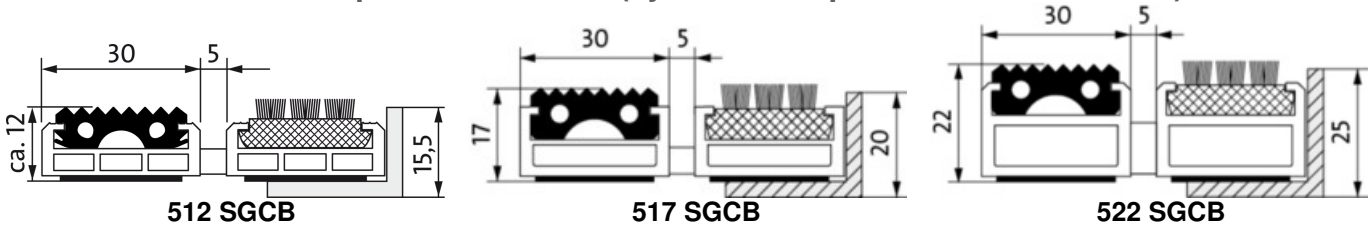

Emco MARSCHALL s gumovou vložkou a kartáčovou kazetou (GCB)

doporučení: venkovní prostory (zóna 1)

zatížení: více než 2000 přechodů za den (výška 12mm pouze max. 250 za den)

typ	výška	váha	osazovací rám	rozměr v mm	materiál
512 SGCB	12 mm	ca. 16 kg/m ²	500/15,5	15,5x25x3	hliník
517 SGCB	17 mm	ca. 19,3 kg/m ²	500/20	20x30x3 20x25x3	hliník nerez V2A
522 SGCB	22 mm	ca. 21,3 kg/m ²	500/25	25x28x3 25x25x3 25x28x3	hliník přírodní mosaz nerez V2A

Max. šířka 1-dílné rohože: 3000mm, max. hloubka 1-dílné rohože: 3000mm (u výšky 12mm pouze 1500mm).
 Max. hmotnost jednoho dílu rohože: 45kg (u výšky 12mm pouze 25kg).

Vzdálenost lamel: 5mm

Popis: rolovací odolná vstupní čistící rohož ze zesílených uzavřených Al profilů tl. 2,5mm

Nosný profil: z pevného hliníku, spodní hrana opatřena tlumícím páskem

Nášlapná plocha typ GCB: zapuštěné, odolné vložky z rýhované gumy (protiskluz R 9 dle DIN 51130) v kombinaci s kartáčovými kazetami. Skutečná výška rohože +1 až 2mm.