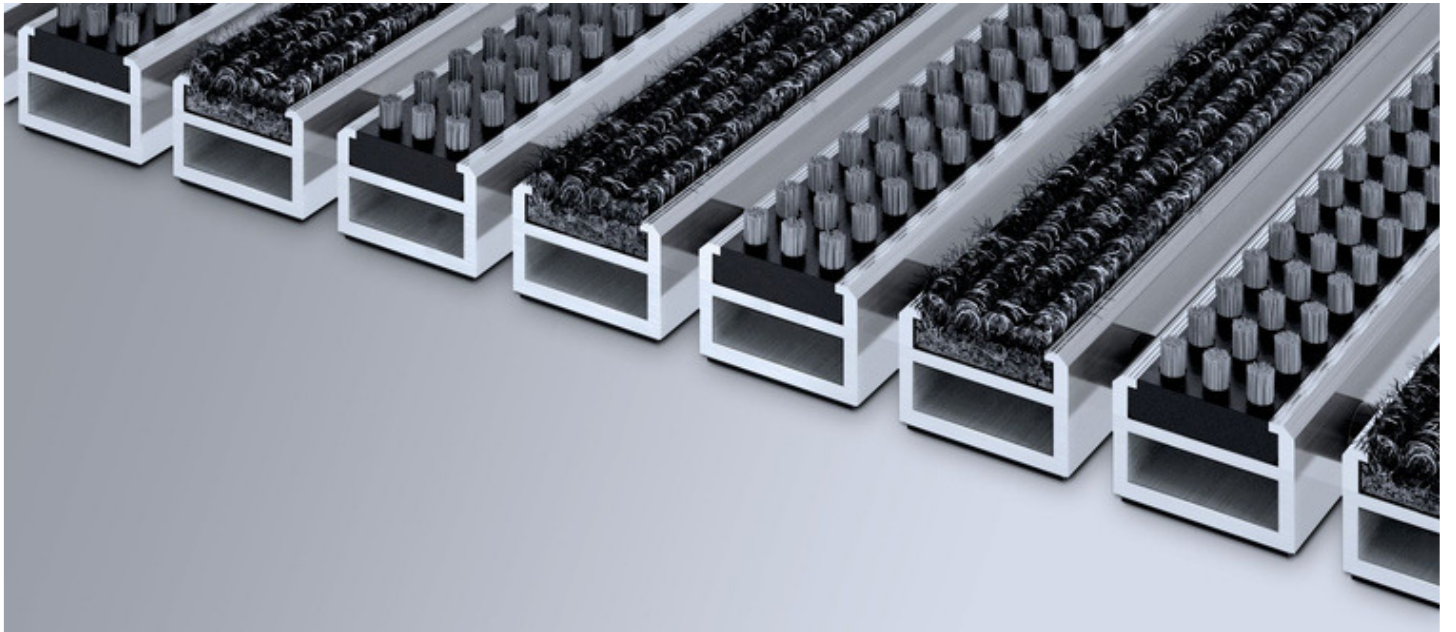

Barvy kobercových vložek standard: světle šedá, antracit, červená, hnědá, písková; kartáčové kazety - černá nosná hmota, svazky štětín šedé nebo černé

Spojení: ocelová lanka

Vzdálenost lamel: gumová distanční vložka

430 - písková

Barvy kartáčových štětín:

šedá

černá

517 SRCB

522 SRCB