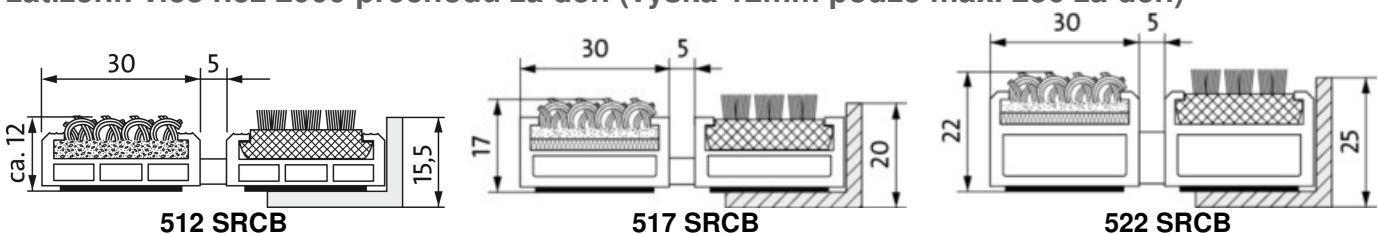

Emco MARSCHALL s kobercovou vložkou a kartáčovou kazetou (RCB)

doporučení: vnitřní prostory nebo venkovní zastřešené vstupy (zóna 2)
zatížení: více než 2000 přechodů za den (výška 12mm pouze max. 250 za den)

typ	výška	váha	osazovací rám	rozměr v mm	materiál
512 SRCB	12 mm	ca. 14 kg/m ²	500/15,5	15,5x25x3	hliník
517 SRCB	17 mm	ca. 16,5 kg/m ²	500/20	20x30x3 20x25x3	hliník nerez V2A
522 SRCB	22 mm	ca. 18 kg/m ²	500/25	25x28x3 25x25x3 25x28x3	hliník přírodní mosaz nerez V2A

Max. šířka 1-dílné rohože: 3000mm, max. hloubka 1-dílné rohože: 3000mm (u výšky 12mm pouze 1500mm).
 Max. hmotnost jednoho dílu rohože: 45kg (u výšky 12mm pouze 25kg).

Vzdálenost lamel: 5mm

Popis: rolovací odolná vstupní čistící rohož ze zesílených uzavřených Al profilů tl. 2,5mm

Nosný profil: z pevného hliníku, spodní hrana opatřena tlumícím páskem

Nášlapná plocha typ RCB: zapuštěné, odolné, chlupaté kobercové pásy (protiskluz R 11 dle DIN 51130) v kombinaci s kartáčovými kazetami. Skutečná výška rohože +1 až 2mm.