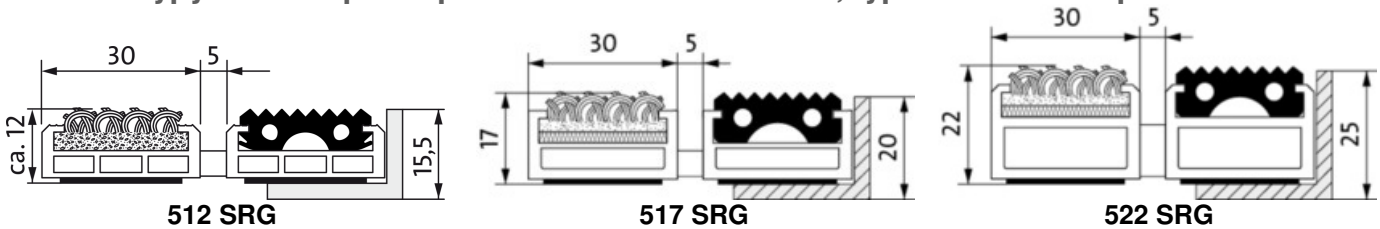

Emco MARSCHALL s kobercovou vložkou a gumovou vložkou (RG)

doporučení: vnitřní prostory nebo venkovní zastřešené vstupy (zóna 2)

zatížení: typy 517-522 počet přechodů 250-2000 za den, typ 512 max. 250 přechodů za den

| typ | výška | váha | osazovací rám | rozměr v mm | materiál |
|---------|-------|----------------------------|---------------|-------------------------------|---------------------------------------|
| 512 SRG | 12 mm | ca. 13 kg/m ² | 500/15,5 | 15,5x25x3 | hliník |
| 517 SRG | 17 mm | ca. 16,5 kg/m ² | 500/20 | 20x30x3 20x25x3 | hliník nerez V2A |
| 522 SRG | 22 mm | ca. 18,0 kg/m ² | 500/25 | 25x28x3 25x25x3 25x28x3 | hliník přírodní mosaz nerez V2A |

Max. šířka 1-dílné rohože: 3000mm, max. hloubka 1-dílné rohože: 3000mm (u výšky 12mm pouze 1500mm).
 Max. hmotnost jednoho dílu rohože: 45kg (u výšky 12mm pouze 25kg).

Vzdálenost lamel: 5mm

Popis: rolovací odolná vstupní čistící rohož ze zesílených uzavřených Al profilů tl. 2,5mm

Nosný profil: z pevného hliníku, spodní hrana opatřena tlumícím páskem

Nášlapná plocha typ RG: zapuštěné, odolné, chlupaté kobercové pásy (protiskluz R 11 dle DIN 51130)
 v kombinaci s odolnými vložkami z rýhované gumy (protiskluz R 9 dle DIN 51130)