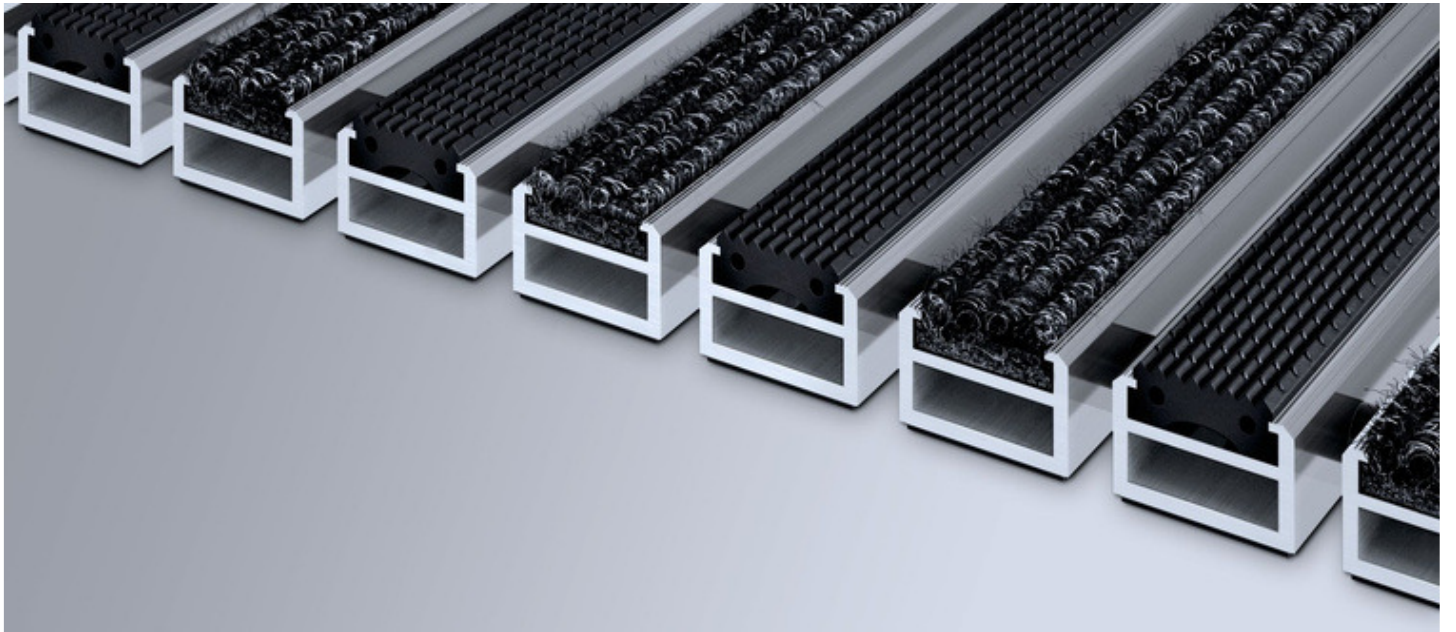

Barvy kobercových vložek standard: světle šedá, antracit, červená, hnědá, písková; gumové vložky - černá

Spojení: ocelová lanka

Vzdálenost lamel: gumová distanční vložka

Za příplatek možno dodat s kobercovými vložkami s třídou reakce na oheň Cfl-s1 (barvy: světle šedá a antracit) a s gumovými vložkami Cfl-s1.

Barvy kobercových vložek:

220 - světle šedá

200 - antracit

305 - červená

485 - hnědá

430 - písková

517 SRG

522 SRG