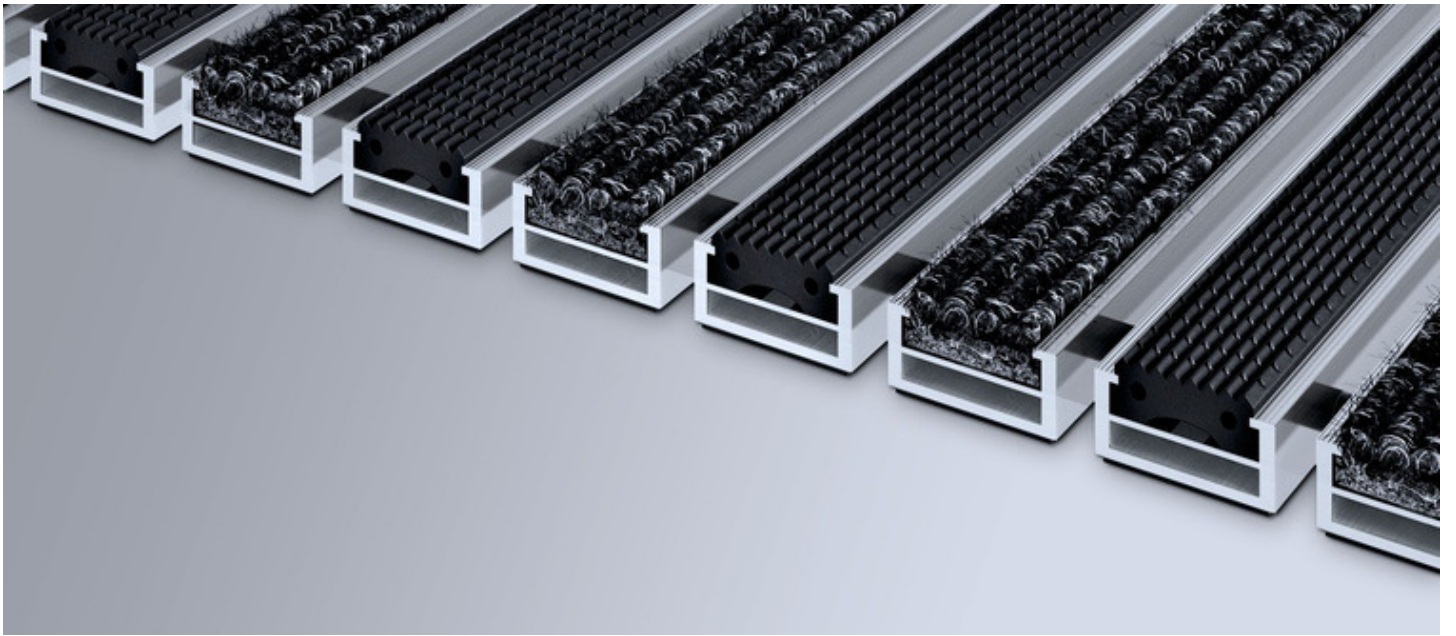

Barvy kobercových vložek standard: světle šedá, antracit, červená, hnědá, písková; gumové vložky - černá

Spojení: ocelová lanka

Vzdálenost lamel: gumová distanční vložka

Za příplatek možno dodat s kobercovými vložkami s třídou reakce na oheň Cfl-s1 (barvy: světle šedá a antracit) a s gumovými vložkami Cfl-s1.

Barvy kobercových vložek:

220 - světle šedá

200 - antracit

305 - červená

485 - hnědá

430 - písková

517 SRG

522 SRG