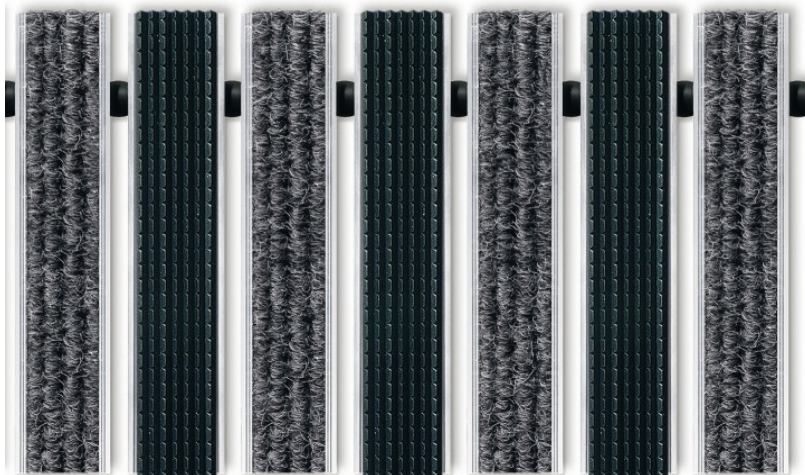

Max. šířka 1-dílné rohože: 3000mm, max. hloubka 1-dílné rohože: 3000mm (u výšky 12mm pouze 1500mm).
 Max. hmotnost jednoho dílu rohože: 45kg (u výšky 12mm pouze 25kg).

Vzdálenost lamel: 5mm

Popis: rolovací odolná vstupní čistící rohož ze zesílených uzavřených Al profilů tl. 2,5mm

Nosný profil: z pevného hliníku, spodní hrana opatřena tlumícím páskem

Nášlapná plocha typ RG: zapuštěné, odolné, chlupaté kobercové pásy (protiskluz R 11 dle DIN 51130)
 v kombinaci s odolnými vložkami z rýhované gumy (protiskluz R 9 dle DIN 51130)

Barvy kobercových vložek standard: světle šedá, antracit, červená, hnědá, písková; gumové vložky - černá

Spojení: ocelová lanka

Vzdálenost lamel: gumová distanční vložka

Za příplatek možno dodat s kobercovými vložkami s třídou reakce na oheň Cfl-s1 (barvy: světle šedá a antracit) a s gumovými vložkami Cfl-s1.

Barvy kobercových vložek:

220 - světle šedá

200 - antracit

305 - červená

485 - hnědá

430 - písková

517 SRG

522 SRG